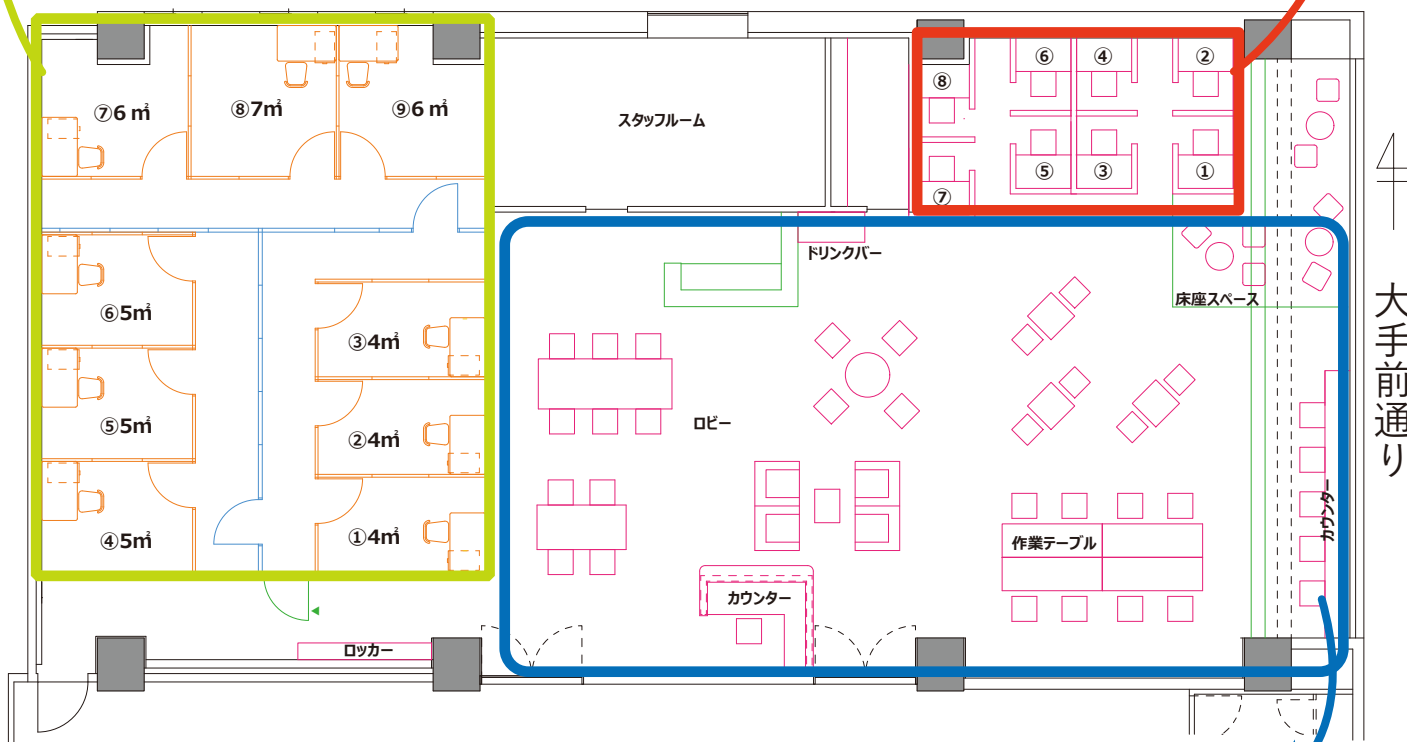

起業後の立上げ期をサポート

- ○助成金、貸付等支援メニューの紹介
- ○経営・事業成長に係る専門家相談

【コワーキングスペース】

裾野の拡大・交流機能の充実

- ○コーディネーターによる相談・交流支援
- ○交流セミナー・イベントの開催
- ○他業種との交流・共創の促進