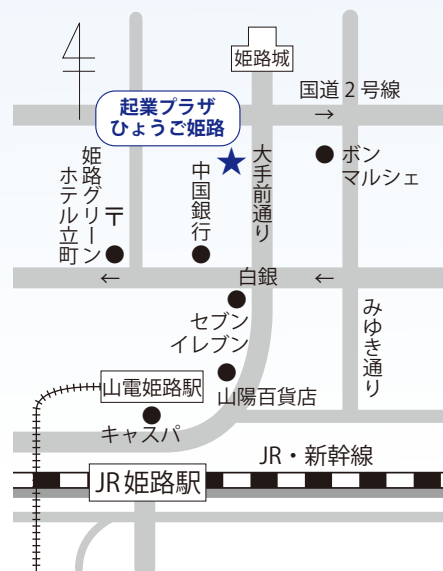

提携施設である「起業プラザひょうご」や「起業プラザひょうご尼崎」とタイアップしているので、圏域外での活動も目指せます。

JR 姫路駅から徒歩7分の便利な立地。利用には会員登録が必要で、6月26日（金）から電話またはWebで先行申込を開始します。

### 【お問合せ・お申込】

079-286-8988

(受付時間：9時～18時 土日祝休み)

【7月オープン】

平日：10時～22時 土日祝：10時～18時

※最終入店時間は営業終了1時間前となります。

〒670-0012

兵庫県姫路市本町127番地  
大手前ダイネン BLD.II 3階